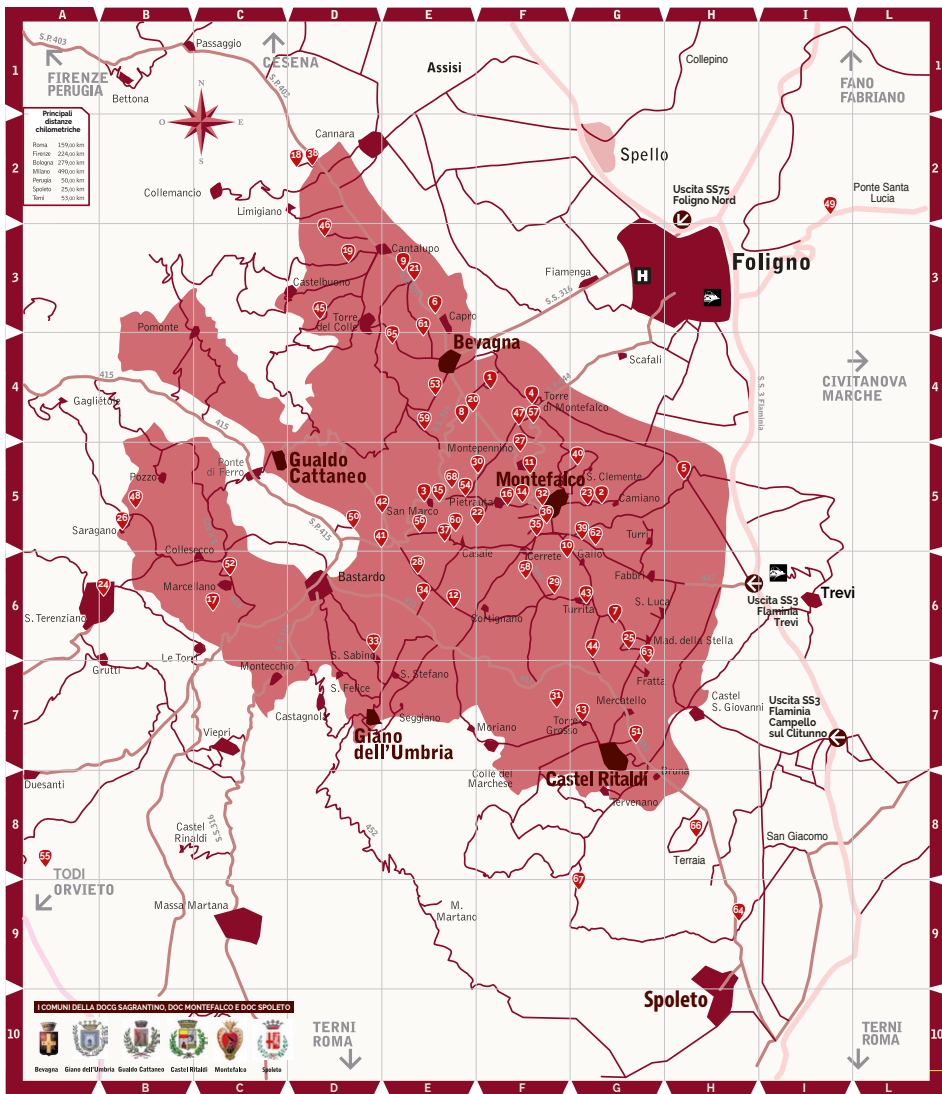

Cantine consorziate

wineries member

2 Km

ADANTI - F4 ¹

Via Belvedere, 2 Loc. Arquata - 06031 Bevagna
Tel. 0742 360295 - info@cantineadanti.com
cantineadanti.com - 42°92'64.56" N 12°62'29.41" E

AGRICOLA CASTELGROSSO - G7 ⁵⁴