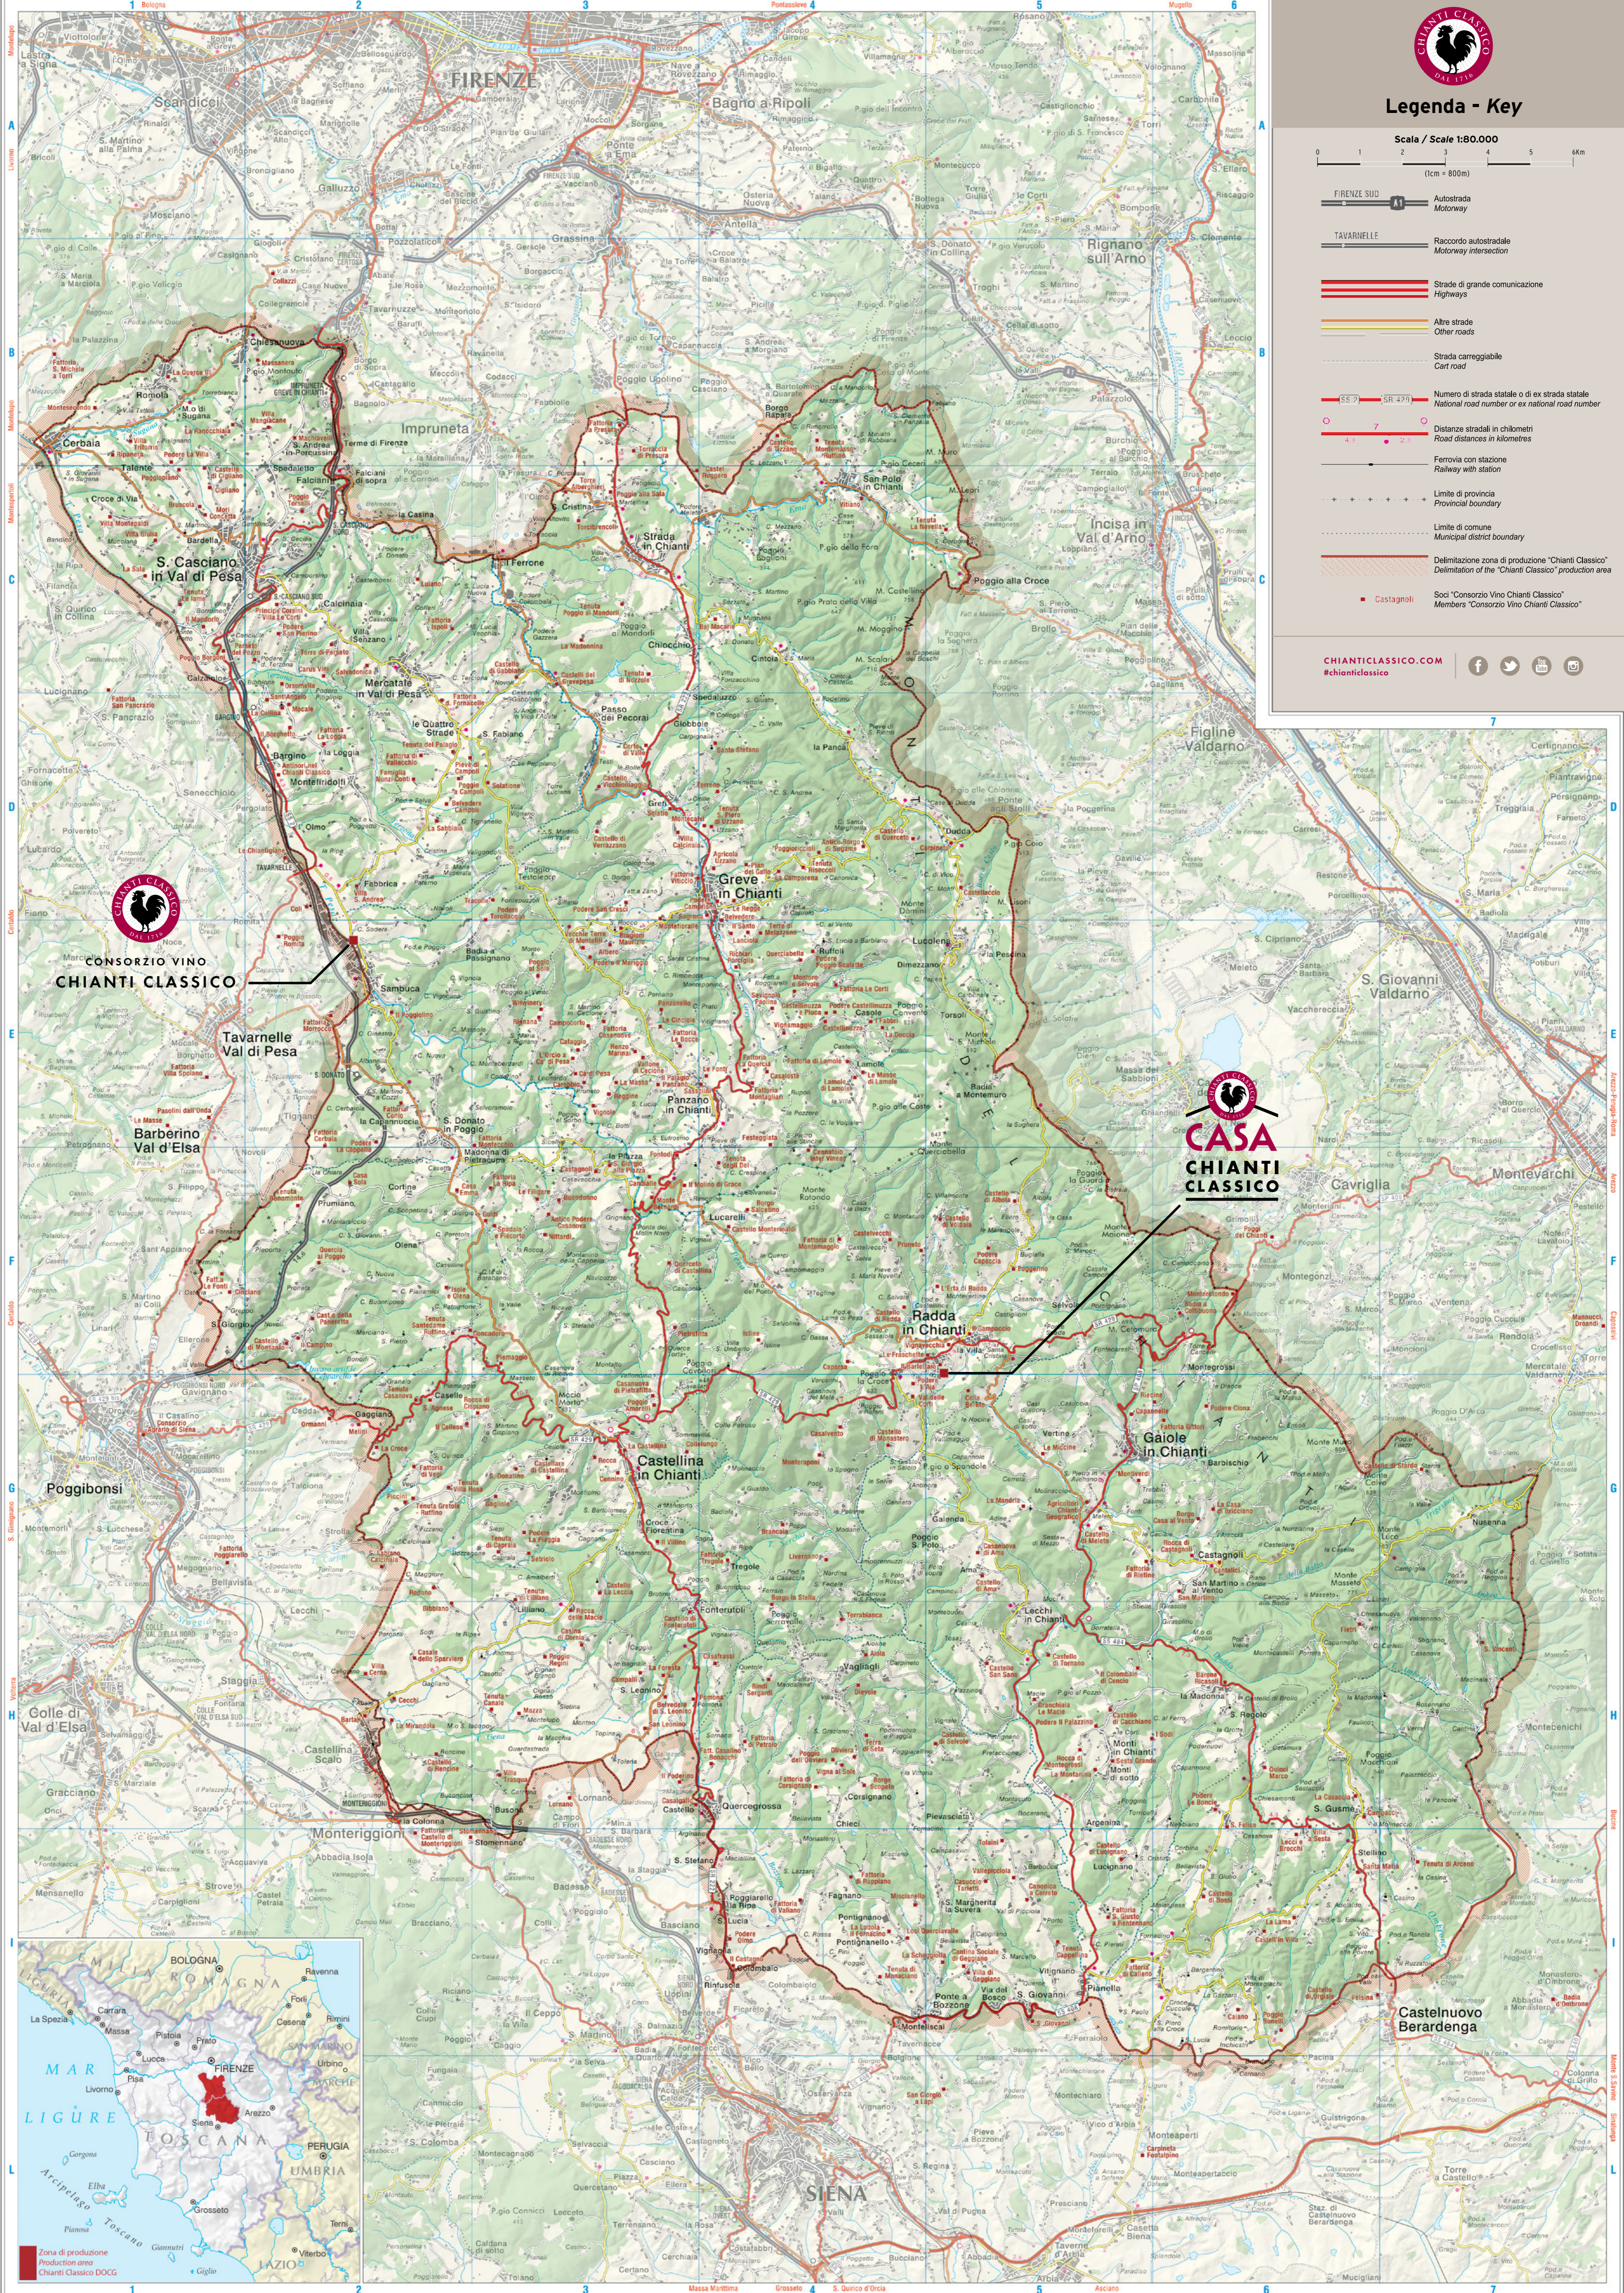

Legenda - Key

Scala / Scale 1:80.000

(1cm = 800m)

- Autostrada / Motorway
- Racordo autostradale / Motorway intersection
- Strade di grande comunicazione / Highways
- Altre strade / Other roads
- Strada carreggiabile / Cart road
- Numero di strada statale o di ex strada statale / National road number or ex national road number
- Distanze stradali in chilometri / Road distances in kilometres
- Ferrovia con stazione / Railway with station
- Limite di provincia / Provincial boundary
- Limite di comune / Municipal district boundary
- Delimitazione zona di produzione "Chianti Classico" / Delimitation of the "Chianti Classico" production area
- Sedi "Consorzio Vini Chianti Classico" / Members "Consorzio Vini Chianti Classico"

CHIANTICLASSICO.COM
#chianticlassico

CONSORZIO VINO
CHIANTI CLASSICO

CASA
CHIANTI CLASSICO